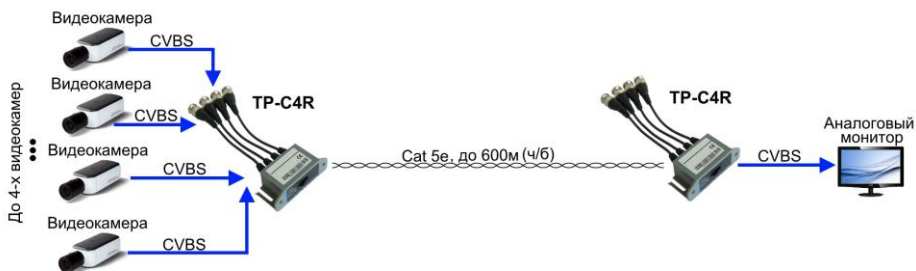

OSNOVO

cable transmission

РУКОВОДСТВО ПО ЭКСПЛУАТАЦИИ

РУКОВОДСТВО ПО ЭКСПЛУАТАЦИИ ПРИЕМОПЕРЕДАТЧИКА
КОМПОЗИТНОГО ВИДЕОСИГНАЛА ПО ВИТОЙ ПАРЕ

TP-C4R

Прежде чем приступить к эксплуатации изделия
внимательно прочтите настоящее руководство

Составил: Юдин А. М.

www.osnovo.ru

Назначение

Приемопередатчик TP-C4R предназначен для передачи 4-х композитных видеосигналов на расстояние до 600 метров по кабелю витой пары CAT5.

Комплект поставки

1. Приемопередатчик TP-C4R – 1 шт.
2. Паспорт – 1 шт.
3. Упаковка – 1 шт.

Рис.1 Внешний вид TP-C4R

Подключение и настройка

Рис.2 Схема подключения TP-C4R

Рис.3 Схема подключения TP-C4R с устройствами TP-C/2

С помощью монтажной панели P-16 возможна установка до 16 приемопередатчиков TP-C4R в 19" стойку

ПРИМЕЧАНИЕ

Панель P-16 в комплект не входит, приобретается дополнительно.

Рис.3 Панель P-16

Технические характеристики

Модель		TP-C4R
Расстояние передачи		до 300 м (до 600м ч/б)
Рекомендованный кабель		UTP CAT5
Разъёмы	Видео	4 BNC 1 В (p-p), 75 Ом
	Кабель витой пары	розетка RJ45 TIA/EIA-568B, 100 Ом
Полоса пропускания		8 МГц/3дБ
Коэффициент ослабления синфазного сигнала (CMRR)		60 дБ
Размеры		75x50x25 мм
Рабочая температура		-10 ... +70°C