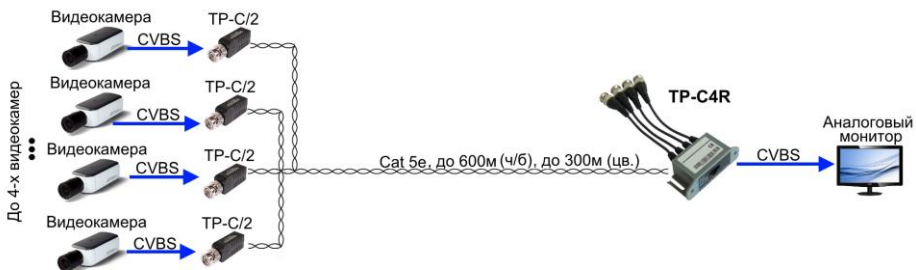

Составил: Юдин А. М.

www.osnovo.ru

Назначение

Приемопередатчик TP-C4R предназначен для передачи 4-х композитных видеосигналов на расстояние до 600 метров по кабелю витой пары CAT5.

Комплект поставки

1. Приемопередатчик TP-C4R – 1 шт.
2. Паспорт – 1 шт.
3. Упаковка – 1 шт.

Особенности

- Передача 4 видеосигналов
- Расстояние передачи: цветной видеосигнал – до 300м, до 600м – ч/б
- Пассивный, не требует питания
- Разъёмы: BNC на гибких коаксиальных кабелях (10 см), розетка RJ45
- Рекомендованный кабель: UTP CAT5/5е
- Возможность монтажа в 19" стойку
- Защита от скачков напряжения (TVS)

Рис.1 Внешний вид TP-C4R

Подключение и настройка

Рис.2 Схема подключения TP-C4R

Рис.3 Схема подключения TP-C4R с устройствами TP-C/2

С помощью монтажной панели P-16 возможна установка до 16 приемопередатчиков TP-C4R в 19" стойку

ПРИМЕЧАНИЕ

Панель P-16 в комплект не входит, приобретается дополнительно.

Рис.3 Панель P-16

Технические характеристики

Модель		TP-C4R
Расстояние передачи		до 300 м (до 600м ч/б)
Рекомендованный кабель		UTP CAT5
Разъёмы	Видео	4 BNC 1 В (p-p), 75 Ом
	Кабель витой пары	розетка RJ45 TIA/EIA-568B, 100 Ом
Полоса пропускания		8 МГц/3дБ
Коэффициент ослабления синфазного сигнала (CMRR)		60 дБ
Размеры		75x50x25 мм
Рабочая температура		-10 ... +70°C