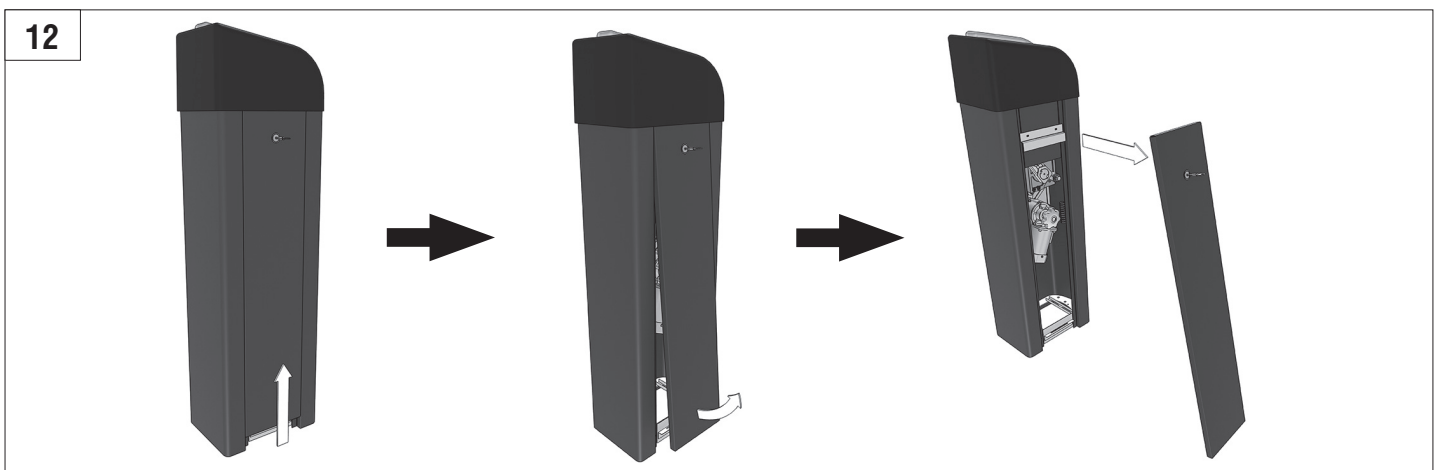

DOORHAN[®]

BARRIER PRO

Инструкция
Manual

© DoorHan, 04.2018

Стрела / BOOM				
	3м/3m	4м/4m	5м/5m	6м/6m
BOOM-R	-	BR11	BR11+BR13	BR11+BR11
BOOM	BR12	BR11	BR11+BR13	BR11+BR11
BOOM-LED	BR12	BR11	BR11+BR13	BR11+BR11
DH-ENDFOOT	-	BR11+BR13	BR11+BR11	-
DH-SKIRT	-	BR11+BR13	BR11+BR11	-

Характеристики / Characteristics	Показатели / Units
Максимальная длина стрелы / Maximum boom length	6 м / 3 м (Barrier-PRO-RPD) 6 м / 3 м (Barrier-PRO-RPD)
Максимальное время открытия (закрытия) / Maximum opening (closing) time	6 с / 2,5 с (Barrier-PRO-RPD) 6 sec / 2,5 sec (Barrier-PRO-RPD)
Питающее напряжение / Supply voltage	220–240 В / 50 Гц 220–240 V / 50 Hz
Тип стрелы / Boom type	жесткая / rigid
Интенсивность использования (при +20 °С) / Use intensity (at 20 °C)	70 %
Частота вращения двигателя / Motor rotation speed	1 400 об/мин 1 400 rpm
Термозащита / Thermal protection	120 °C
Диапазон рабочих температур / Working temperature range	-40...+55 °C
Номинальная мощность / Rated power	300 Вт / W
Класс защиты / Protection class	IP 54