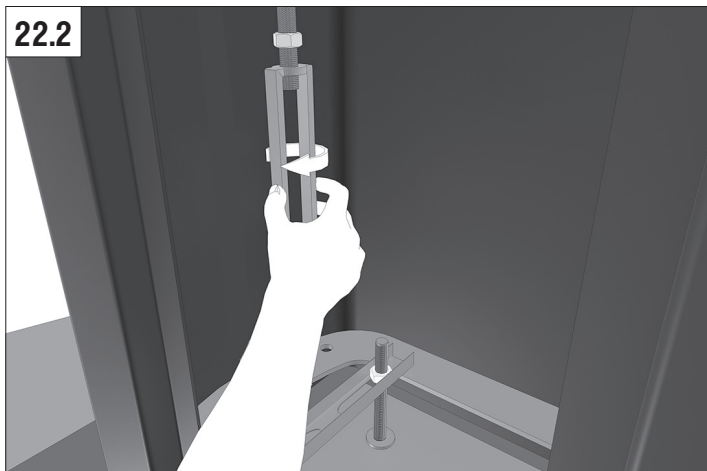

DOORHAN[®]

BARRIER PRO

Инструкция
Manual

© DoorHan, 04.2018

Стрела / BOOM				
	3м/3m	4м/4m	5м/5m	6м/6m
BOOM-R	-	BR11	BR11+BR13	BR11+BR11
BOOM	BR12	BR11	BR11+BR13	BR11+BR11
BOOM-LED	BR12	BR11	BR11+BR13	BR11+BR11
DH-ENDFOOT	-	BR11+BR13	BR11+BR11	-
DH-SKIRT	-	BR11+BR13	BR11+BR11	-

Характеристики / Characteristics	Показатели / Units
Максимальная длина стрелы / Maximum boom length	6 м / 3 м (Barrier-PRO-RPD) 6 м / 3 м (Barrier-PRO-RPD)
Максимальное время открытия (закрытия) / Maximum opening (closing) time	6 с / 2,5 с (Barrier-PRO-RPD) 6 sec / 2,5 sec (Barrier-PRO-RPD)
Питающее напряжение / Supply voltage	220–240 В / 50 Гц 220–240 V / 50 Hz
Тип стрелы / Boom type	жесткая / rigid
Интенсивность использования (при +20 °С) / Use intensity (at 20 °C)	70 %
Частота вращения двигателя / Motor rotation speed	1 400 об/мин 1 400 rpm
Термозащита / Thermal protection	120 °C
Диапазон рабочих температур / Working temperature range	-40...+55 °C
Номинальная мощность / Rated power	300 Вт / W
Класс защиты / Protection class	IP 54