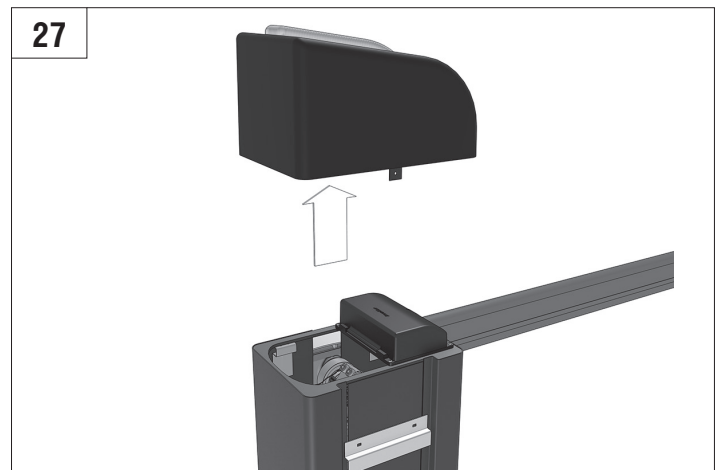

DOORHAN[®]

BARRIER PRO

Инструкция
Manual

© DoorHan, 04.2018

Стрела / BOOM				
	3м/3m	4м/4m	5м/5m	6м/6m
BOOM-R	-	BR11	BR11+BR13	BR11+BR11
BOOM	BR12	BR11	BR11+BR13	BR11+BR11
BOOM-LED	BR12	BR11	BR11+BR13	BR11+BR11
DH-ENDFOOT	-	BR11+BR13	BR11+BR11	-
DH-SKIRT	-	BR11+BR13	BR11+BR11	-

Характеристики / Characteristics	Показатели / Units
Максимальная длина стрелы / Maximum boom length	6 м / 3 м (Barrier-PRO-RPD) 6 м / 3 м (Barrier-PRO-RPD)
Максимальное время открытия (закрытия) / Maximum opening (closing) time	6 с / 2,5 с (Barrier-PRO-RPD) 6 sec / 2,5 sec (Barrier-PRO-RPD)
Питающее напряжение / Supply voltage	220–240 В / 50 Гц 220–240 V / 50 Hz
Тип стрелы / Boom type	жесткая / rigid
Интенсивность использования (при +20 °С) / Use intensity (at 20 °C)	70 %
Частота вращения двигателя / Motor rotation speed	1 400 об/мин 1 400 rpm
Термозащита / Thermal protection	120 °C
Диапазон рабочих температур / Working temperature range	-40...+55 °C
Номинальная мощность / Rated power	300 Вт / W
Класс защиты / Protection class	IP 54