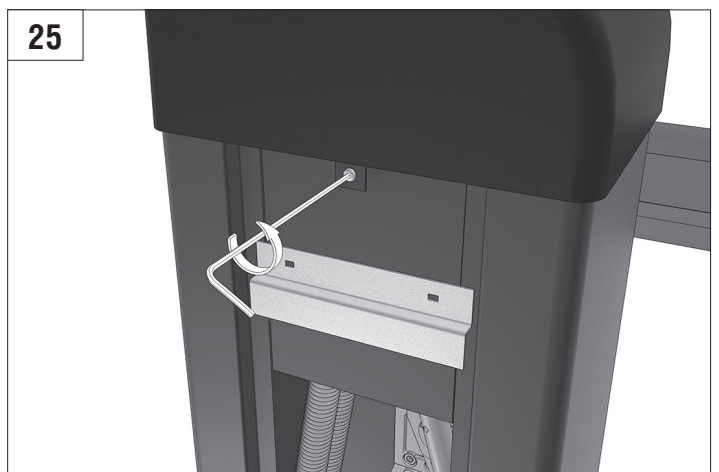

DOORHAN[®]

BARRIER PRO

Инструкция
Manual

© DoorHan, 04.2018

Стрела / BOOM				
	3м/3m	4м/4m	5м/5m	6м/6m
BOOM-R	-	BR11	BR11+BR13	BR11+BR11
BOOM	BR12	BR11	BR11+BR13	BR11+BR11
BOOM-LED	BR12	BR11	BR11+BR13	BR11+BR11
DH-ENDFOOT	-	BR11+BR13	BR11+BR11	-
DH-SKIRT	-	BR11+BR13	BR11+BR11	-

Характеристики / Characteristics	Показатели / Units
Максимальная длина стрелы / Maximum boom length	6 м / 3 м (Barrier-PRO-RPD) 6 м / 3 м (Barrier-PRO-RPD)
Максимальное время открытия (закрытия) / Maximum opening (closing) time	6 с / 2,5 с (Barrier-PRO-RPD) 6 sec / 2,5 sec (Barrier-PRO-RPD)
Питающее напряжение / Supply voltage	220–240 В / 50 Гц 220–240 V / 50 Hz
Тип стрелы / Boom type	жесткая / rigid
Интенсивность использования (при +20 °С) / Use intensity (at 20 °C)	70 %
Частота вращения двигателя / Motor rotation speed	1 400 об/мин 1 400 rpm
Термозащита / Thermal protection	120 °C
Диапазон рабочих температур / Working temperature range	-40...+55 °C
Номинальная мощность / Rated power	300 Вт / W
Класс защиты / Protection class	IP 54