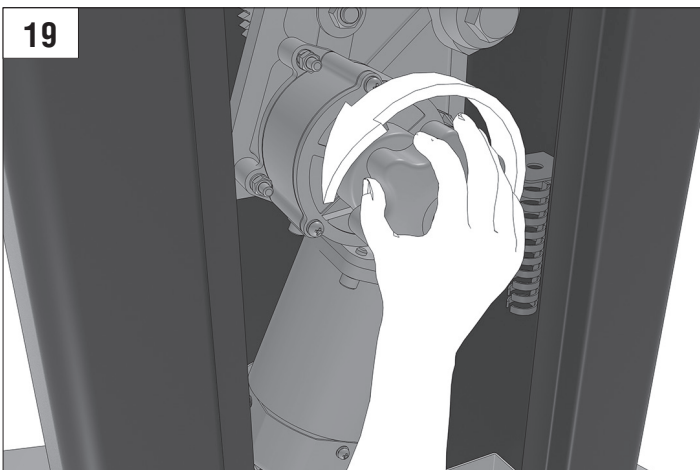

DOORHAN[®]

BARRIER PRO

Инструкция
Manual

© DoorHan, 04.2018

Стрела / BOOM				
	3м/3m	4м/4m	5м/5m	6м/6m
BOOM-R	-	BR11	BR11+BR13	BR11+BR11
BOOM	BR12	BR11	BR11+BR13	BR11+BR11
BOOM-LED	BR12	BR11	BR11+BR13	BR11+BR11
DH-ENDFOOT	-	BR11+BR13	BR11+BR11	-
DH-SKIRT	-	BR11+BR13	BR11+BR11	-

Характеристики / Characteristics	Показатели / Units
Максимальная длина стрелы / Maximum boom length	6 м / 3 м (Barrier-PRO-RPD) 6 м / 3 м (Barrier-PRO-RPD)
Максимальное время открытия (закрытия) / Maximum opening (closing) time	6 с / 2,5 с (Barrier-PRO-RPD) 6 sec / 2,5 sec (Barrier-PRO-RPD)
Питающее напряжение / Supply voltage	220–240 В / 50 Гц 220–240 V / 50 Hz
Тип стрелы / Boom type	жесткая / rigid
Интенсивность использования (при +20 °С) / Use intensity (at 20 °C)	70 %
Частота вращения двигателя / Motor rotation speed	1 400 об/мин 1 400 rpm
Термозащита / Thermal protection	120 °C
Диапазон рабочих температур / Working temperature range	-40...+55 °C
Номинальная мощность / Rated power	300 Вт / W
Класс защиты / Protection class	IP 54