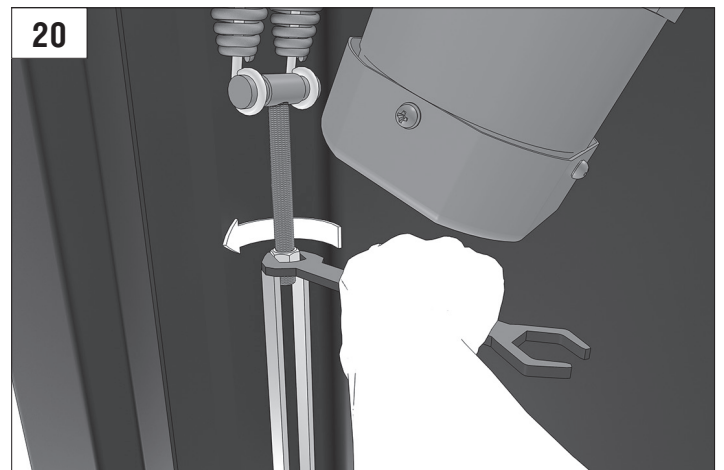

DOORHAN[®]

BARRIER PRO

Инструкция
Manual

© DoorHan, 04.2018

Стрела / BOOM				
	3м/3m	4м/4m	5м/5m	6м/6m
BOOM-R	-	BR11	BR11+BR13	BR11+BR11
BOOM	BR12	BR11	BR11+BR13	BR11+BR11
BOOM-LED	BR12	BR11	BR11+BR13	BR11+BR11
DH-ENDFOOT	-	BR11+BR13	BR11+BR11	-
DH-SKIRT	-	BR11+BR13	BR11+BR11	-

Характеристики / Characteristics	Показатели / Units
Максимальная длина стрелы / Maximum boom length	6 м / 3 м (Barrier-PRO-RPD) 6 м / 3 м (Barrier-PRO-RPD)
Максимальное время открытия (закрытия) / Maximum opening (closing) time	6 с / 2,5 с (Barrier-PRO-RPD) 6 sec / 2,5 sec (Barrier-PRO-RPD)
Питающее напряжение / Supply voltage	220–240 В / 50 Гц 220–240 V / 50 Hz
Тип стрелы / Boom type	жесткая / rigid
Интенсивность использования (при +20 °С) / Use intensity (at 20 °C)	70 %
Частота вращения двигателя / Motor rotation speed	1 400 об/мин 1 400 rpm
Термозащита / Thermal protection	120 °C
Диапазон рабочих температур / Working temperature range	-40...+55 °C
Номинальная мощность / Rated power	300 Вт / W
Класс защиты / Protection class	IP 54