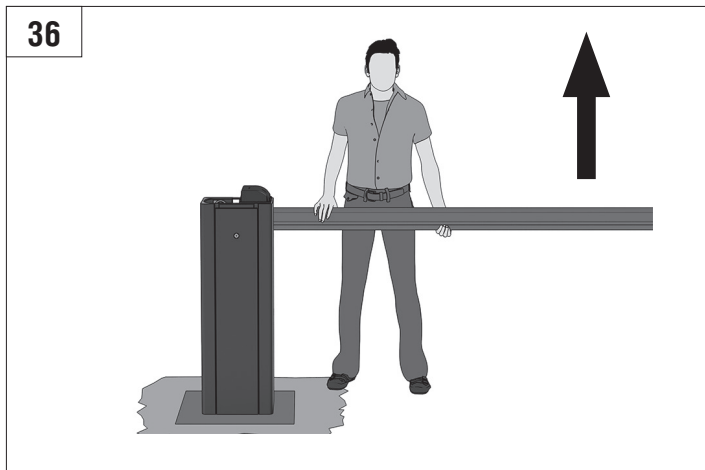

Характеристики / Characteristics	Показатели / Units
Максимальная длина стрелы / Maximum boom length	6 м / 3 м (Barrier-PRO-RPD) 6 м / 3 м (Barrier-PRO-RPD)
Максимальное время открытия (закрытия) / Maximum opening (closing) time	6 с / 2,5 с (Barrier-PRO-RPD) 6 sec / 2,5 sec (Barrier-PRO-RPD)
Питающее напряжение / Supply voltage	220–240 В / 50 Гц 220–240 V / 50 Hz
Тип стрелы / Boom type	жесткая / rigid
Интенсивность использования (при +20 °С) / Use intensity (at 20 °C)	70 %
Частота вращения двигателя / Motor rotation speed	1 400 об/мин 1 400 rpm
Термозащита / Thermal protection	120 °C
Диапазон рабочих температур / Working temperature range	-40...+55 °C
Номинальная мощность / Rated power	300 Вт / W
Класс защиты / Protection class	IP 54