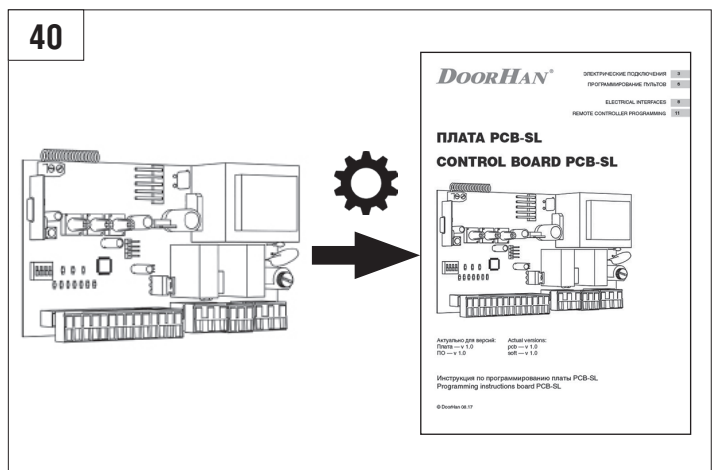

Характеристики / Characteristics	Показатели / Units
Максимальная длина стрелы / Maximum boom length	6 м / 3 м (Barrier-PRO-RPD) 6 м / 3 м (Barrier-PRO-RPD)
Максимальное время открытия (закрытия) / Maximum opening (closing) time	6 с / 2,5 с (Barrier-PRO-RPD) 6 sec / 2,5 sec (Barrier-PRO-RPD)
Питающее напряжение / Supply voltage	220–240 В / 50 Гц 220–240 V / 50 Hz
Тип стрелы / Boom type	жесткая / rigid
Интенсивность использования (при +20 °С) / Use intensity (at 20 °C)	70 %
Частота вращения двигателя / Motor rotation speed	1 400 об/мин 1 400 rpm
Термозащита / Thermal protection	120 °C
Диапазон рабочих температур / Working temperature range	-40...+55 °C
Номинальная мощность / Rated power	300 Вт / W
Класс защиты / Protection class	IP 54