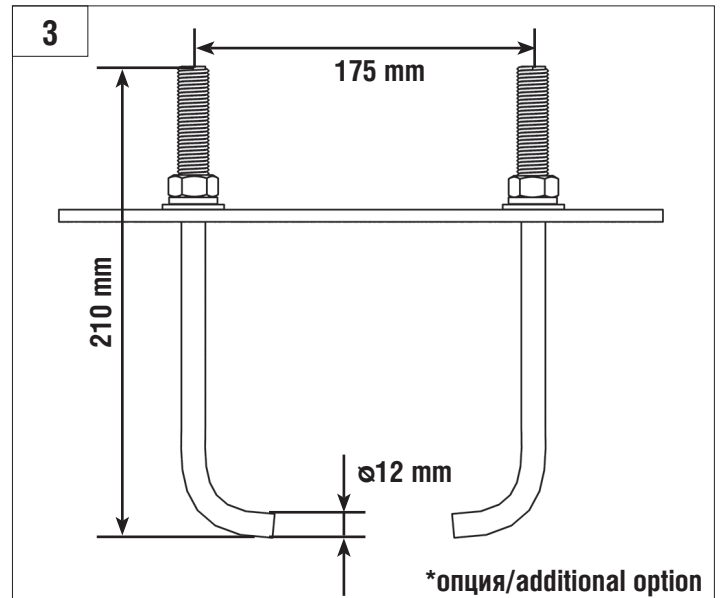

DOORHAN[®]

BARRIER PRO

Инструкция
Manual

© DoorHan, 04.2018

Стрела / BOOM				
	3м/3m	4м/4m	5м/5m	6м/6m
BOOM-R	-	BR11	BR11+BR13	BR11+BR11
BOOM	BR12	BR11	BR11+BR13	BR11+BR11
BOOM-LED	BR12	BR11	BR11+BR13	BR11+BR11
DH-ENDFOOT	-	BR11+BR13	BR11+BR11	-
DH-SKIRT	-	BR11+BR13	BR11+BR11	-

Характеристики / Characteristics	Показатели / Units
Максимальная длина стрелы / Maximum boom length	6 м / 3 м (Barrier-PRO-RPD) 6 м / 3 м (Barrier-PRO-RPD)
Максимальное время открытия (закрытия) / Maximum opening (closing) time	6 с / 2,5 с (Barrier-PRO-RPD) 6 sec / 2,5 sec (Barrier-PRO-RPD)
Питающее напряжение / Supply voltage	220–240 В / 50 Гц 220–240 V / 50 Hz
Тип стрелы / Boom type	жесткая / rigid
Интенсивность использования (при +20 °С) / Use intensity (at 20 °C)	70 %
Частота вращения двигателя / Motor rotation speed	1 400 об/мин 1 400 rpm
Термозащита / Thermal protection	120 °C
Диапазон рабочих температур / Working temperature range	-40...+55 °C
Номинальная мощность / Rated power	300 Вт / W
Класс защиты / Protection class	IP 54