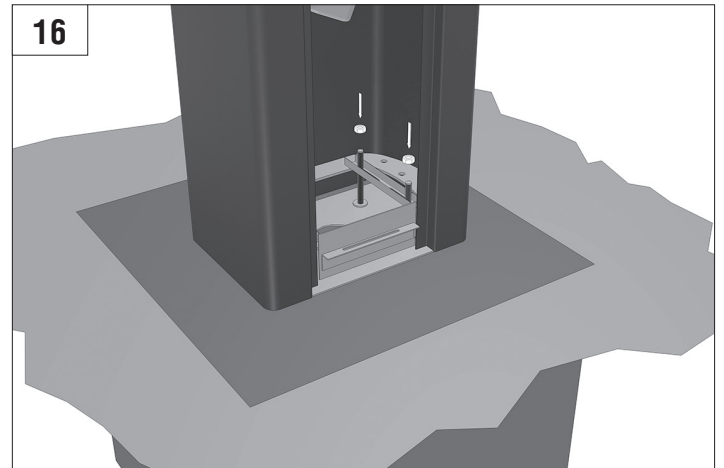

DOORHAN[®]

BARRIER PRO

Инструкция
Manual

© DoorHan, 04.2018

Стрела / BOOM				
	3м/3m	4м/4m	5м/5m	6м/6m
BOOM-R	-	BR11	BR11+BR13	BR11+BR11
BOOM	BR12	BR11	BR11+BR13	BR11+BR11
BOOM-LED	BR12	BR11	BR11+BR13	BR11+BR11
DH-ENDFOOT	-	BR11+BR13	BR11+BR11	-
DH-SKIRT	-	BR11+BR13	BR11+BR11	-

Характеристики / Characteristics	Показатели / Units
Максимальная длина стрелы / Maximum boom length	6 м / 3 м (Barrier-PRO-RPD) 6 м / 3 м (Barrier-PRO-RPD)
Максимальное время открытия (закрытия) / Maximum opening (closing) time	6 с / 2,5 с (Barrier-PRO-RPD) 6 sec / 2,5 sec (Barrier-PRO-RPD)
Питающее напряжение / Supply voltage	220–240 В / 50 Гц 220–240 V / 50 Hz
Тип стрелы / Boom type	жесткая / rigid
Интенсивность использования (при +20 °С) / Use intensity (at 20 °C)	70 %
Частота вращения двигателя / Motor rotation speed	1 400 об/мин 1 400 rpm
Термозащита / Thermal protection	120 °C
Диапазон рабочих температур / Working temperature range	-40...+55 °C
Номинальная мощность / Rated power	300 Вт / W
Класс защиты / Protection class	IP 54