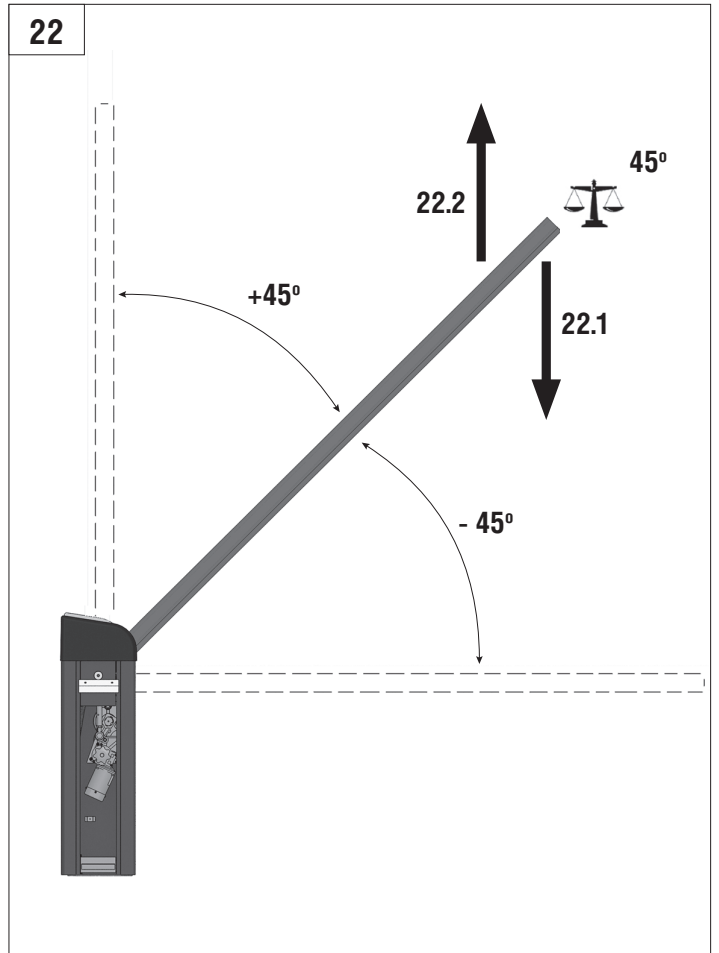

DOORHAN[®]

BARRIER PRO

Инструкция
Manual

© DoorHan, 04.2018

Стрела / BOOM				
	3м/3m	4м/4m	5м/5m	6м/6m
BOOM-R	-	BR11	BR11+BR13	BR11+BR11
BOOM	BR12	BR11	BR11+BR13	BR11+BR11
BOOM-LED	BR12	BR11	BR11+BR13	BR11+BR11
DH-ENDFOOT	-	BR11+BR13	BR11+BR11	-
DH-SKIRT	-	BR11+BR13	BR11+BR11	-

Характеристики / Characteristics	Показатели / Units
Максимальная длина стрелы / Maximum boom length	6 м / 3 м (Barrier-PRO-RPD) 6 м / 3 м (Barrier-PRO-RPD)
Максимальное время открытия (закрытия) / Maximum opening (closing) time	6 с / 2,5 с (Barrier-PRO-RPD) 6 sec / 2,5 sec (Barrier-PRO-RPD)
Питающее напряжение / Supply voltage	220–240 В / 50 Гц 220–240 V / 50 Hz
Тип стрелы / Boom type	жесткая / rigid
Интенсивность использования (при +20 °С) / Use intensity (at 20 °C)	70 %
Частота вращения двигателя / Motor rotation speed	1 400 об/мин 1 400 rpm
Термозащита / Thermal protection	120 °C
Диапазон рабочих температур / Working temperature range	-40...+55 °C
Номинальная мощность / Rated power	300 Вт / W
Класс защиты / Protection class	IP 54