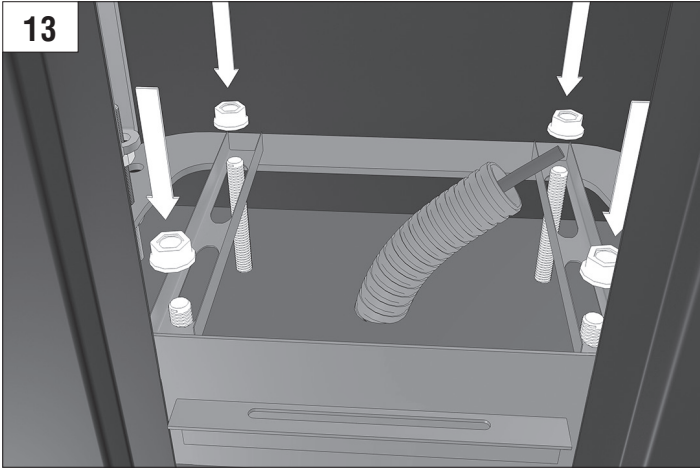

DOORHAN[®]

BARRIER PRO

Инструкция
Manual

© DoorHan, 04.2018

Стрела / BOOM				
	3м/3m	4м/4m	5м/5m	6м/6m
BOOM-R	-	BR11	BR11+BR13	BR11+BR11
BOOM	BR12	BR11	BR11+BR13	BR11+BR11
BOOM-LED	BR12	BR11	BR11+BR13	BR11+BR11
DH-ENDFOOT	-	BR11+BR13	BR11+BR11	-
DH-SKIRT	-	BR11+BR13	BR11+BR11	-

Характеристики / Characteristics	Показатели / Units
Максимальная длина стрелы / Maximum boom length	6 м / 3 м (Barrier-PRO-RPD) 6 м / 3 м (Barrier-PRO-RPD)
Максимальное время открытия (закрытия) / Maximum opening (closing) time	6 с / 2,5 с (Barrier-PRO-RPD) 6 sec / 2,5 sec (Barrier-PRO-RPD)
Питающее напряжение / Supply voltage	220–240 В / 50 Гц 220–240 V / 50 Hz
Тип стрелы / Boom type	жесткая / rigid
Интенсивность использования (при +20 °С) / Use intensity (at 20 °C)	70 %
Частота вращения двигателя / Motor rotation speed	1 400 об/мин 1 400 rpm
Термозащита / Thermal protection	120 °C
Диапазон рабочих температур / Working temperature range	-40...+55 °C
Номинальная мощность / Rated power	300 Вт / W
Класс защиты / Protection class	IP 54