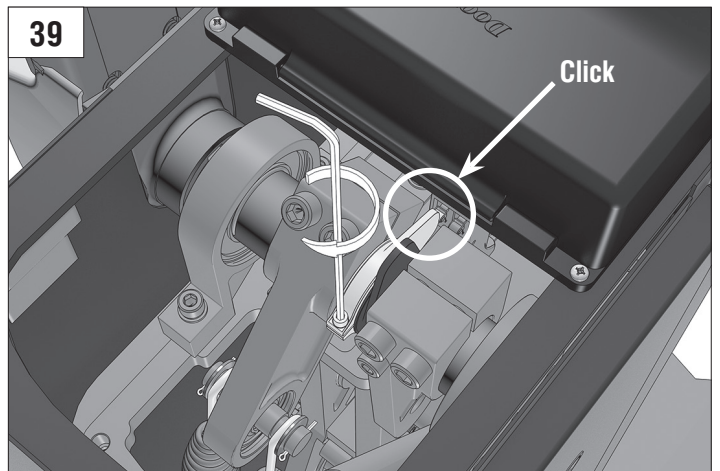

Характеристики / Characteristics	Показатели / Units
Максимальная длина стрелы / Maximum boom length	6 м / 3 м (Barrier-PRO-RPD) 6 м / 3 м (Barrier-PRO-RPD)
Максимальное время открытия (закрытия) / Maximum opening (closing) time	6 с / 2,5 с (Barrier-PRO-RPD) 6 sec / 2,5 sec (Barrier-PRO-RPD)
Питающее напряжение / Supply voltage	220–240 В / 50 Гц 220–240 V / 50 Hz
Тип стрелы / Boom type	жесткая / rigid
Интенсивность использования (при +20 °С) / Use intensity (at 20 °C)	70 %
Частота вращения двигателя / Motor rotation speed	1 400 об/мин 1 400 rpm
Термозащита / Thermal protection	120 °C
Диапазон рабочих температур / Working temperature range	-40...+55 °C
Номинальная мощность / Rated power	300 Вт / W
Класс защиты / Protection class	IP 54