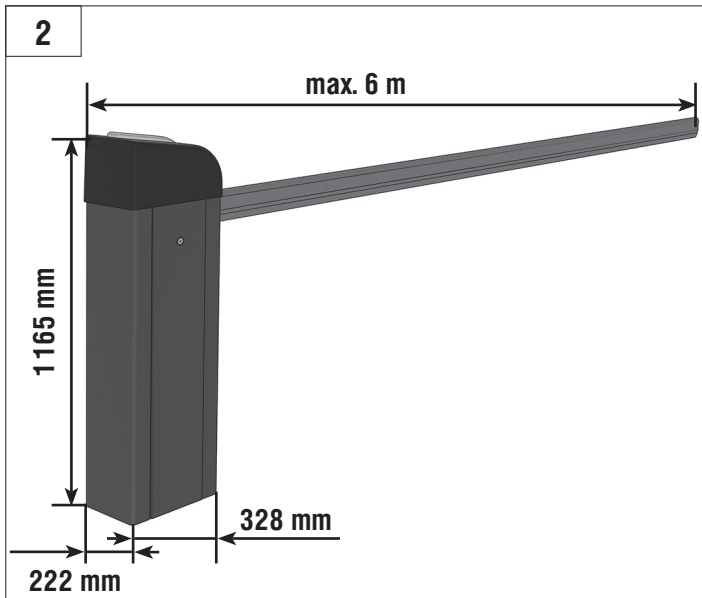

DOORHAN[®]

BARRIER PRO

Инструкция
Manual

© DoorHan, 04.2018

Стрела / BOOM				
	3м/3m	4м/4m	5м/5m	6м/6m
BOOM-R	-	BR11	BR11+BR13	BR11+BR11
BOOM	BR12	BR11	BR11+BR13	BR11+BR11
BOOM-LED	BR12	BR11	BR11+BR13	BR11+BR11
DH-ENDFOOT	-	BR11+BR13	BR11+BR11	-
DH-SKIRT	-	BR11+BR13	BR11+BR11	-

Характеристики / Characteristics	Показатели / Units
Максимальная длина стрелы / Maximum boom length	6 м / 3 м (Barrier-PRO-RPD) 6 м / 3 м (Barrier-PRO-RPD)
Максимальное время открытия (закрытия) / Maximum opening (closing) time	6 с / 2,5 с (Barrier-PRO-RPD) 6 sec / 2,5 sec (Barrier-PRO-RPD)
Питающее напряжение / Supply voltage	220–240 В / 50 Гц 220–240 V / 50 Hz
Тип стрелы / Boom type	жесткая / rigid
Интенсивность использования (при +20 °С) / Use intensity (at 20 °C)	70 %
Частота вращения двигателя / Motor rotation speed	1 400 об/мин 1 400 rpm
Термозащита / Thermal protection	120 °C
Диапазон рабочих температур / Working temperature range	-40...+55 °C
Номинальная мощность / Rated power	300 Вт / W
Класс защиты / Protection class	IP 54