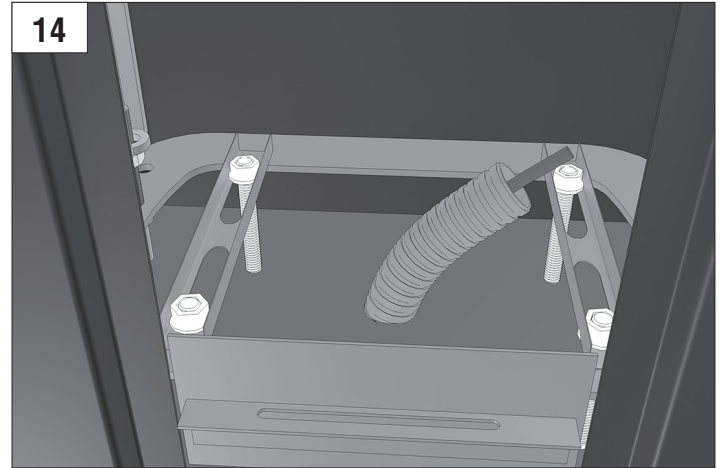

DOORHAN[®]

BARRIER PRO

Инструкция
Manual

© DoorHan, 04.2018

Стрела / BOOM				
	3м/3m	4м/4m	5м/5m	6м/6m
BOOM-R	-	BR11	BR11+BR13	BR11+BR11
BOOM	BR12	BR11	BR11+BR13	BR11+BR11
BOOM-LED	BR12	BR11	BR11+BR13	BR11+BR11
DH-ENDFOOT	-	BR11+BR13	BR11+BR11	-
DH-SKIRT	-	BR11+BR13	BR11+BR11	-

Характеристики / Characteristics	Показатели / Units
Максимальная длина стрелы / Maximum boom length	6 м / 3 м (Barrier-PRO-RPD) 6 м / 3 м (Barrier-PRO-RPD)
Максимальное время открытия (закрытия) / Maximum opening (closing) time	6 с / 2,5 с (Barrier-PRO-RPD) 6 sec / 2,5 sec (Barrier-PRO-RPD)
Питающее напряжение / Supply voltage	220–240 В / 50 Гц 220–240 V / 50 Hz
Тип стрелы / Boom type	жесткая / rigid
Интенсивность использования (при +20 °С) / Use intensity (at 20 °C)	70 %
Частота вращения двигателя / Motor rotation speed	1 400 об/мин 1 400 rpm
Термозащита / Thermal protection	120 °C
Диапазон рабочих температур / Working temperature range	-40...+55 °C
Номинальная мощность / Rated power	300 Вт / W
Класс защиты / Protection class	IP 54