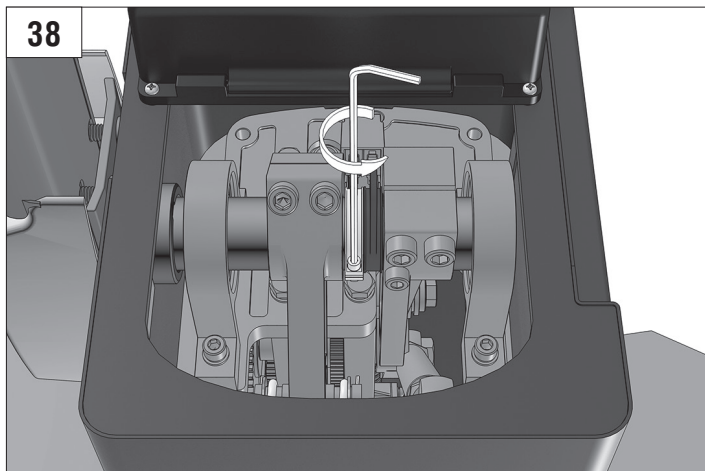

Характеристики / Characteristics	Показатели / Units
Максимальная длина стрелы / Maximum boom length	6 м / 3 м (Barrier-PRO-RPD) 6 м / 3 м (Barrier-PRO-RPD)
Максимальное время открытия (закрытия) / Maximum opening (closing) time	6 с / 2,5 с (Barrier-PRO-RPD) 6 sec / 2,5 sec (Barrier-PRO-RPD)
Питающее напряжение / Supply voltage	220–240 В / 50 Гц 220–240 V / 50 Hz
Тип стрелы / Boom type	жесткая / rigid
Интенсивность использования (при +20 °С) / Use intensity (at 20 °C)	70 %
Частота вращения двигателя / Motor rotation speed	1 400 об/мин 1 400 rpm
Термозащита / Thermal protection	120 °C
Диапазон рабочих температур / Working temperature range	-40...+55 °C
Номинальная мощность / Rated power	300 Вт / W
Класс защиты / Protection class	IP 54