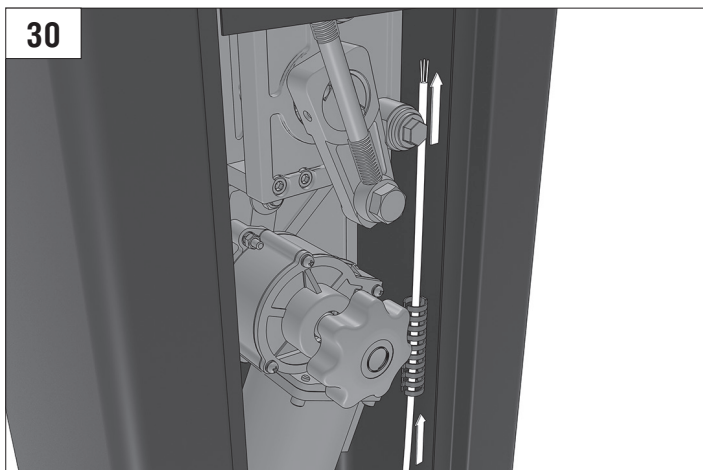

DOORHAN[®]

BARRIER PRO

Инструкция
Manual

© DoorHan, 04.2018

Стрела / BOOM				
	3м/3m	4м/4m	5м/5m	6м/6m
BOOM-R	-	BR11	BR11+BR13	BR11+BR11
BOOM	BR12	BR11	BR11+BR13	BR11+BR11
BOOM-LED	BR12	BR11	BR11+BR13	BR11+BR11
DH-ENDFOOT	-	BR11+BR13	BR11+BR11	-
DH-SKIRT	-	BR11+BR13	BR11+BR11	-

Характеристики / Characteristics	Показатели / Units
Максимальная длина стрелы / Maximum boom length	6 м / 3 м (Barrier-PRO-RPD) 6 м / 3 м (Barrier-PRO-RPD)
Максимальное время открытия (закрытия) / Maximum opening (closing) time	6 с / 2,5 с (Barrier-PRO-RPD) 6 sec / 2,5 sec (Barrier-PRO-RPD)
Питающее напряжение / Supply voltage	220–240 В / 50 Гц 220–240 V / 50 Hz
Тип стрелы / Boom type	жесткая / rigid
Интенсивность использования (при +20 °С) / Use intensity (at 20 °C)	70 %
Частота вращения двигателя / Motor rotation speed	1 400 об/мин 1 400 rpm
Термозащита / Thermal protection	120 °C
Диапазон рабочих температур / Working temperature range	-40...+55 °C
Номинальная мощность / Rated power	300 Вт / W
Класс защиты / Protection class	IP 54