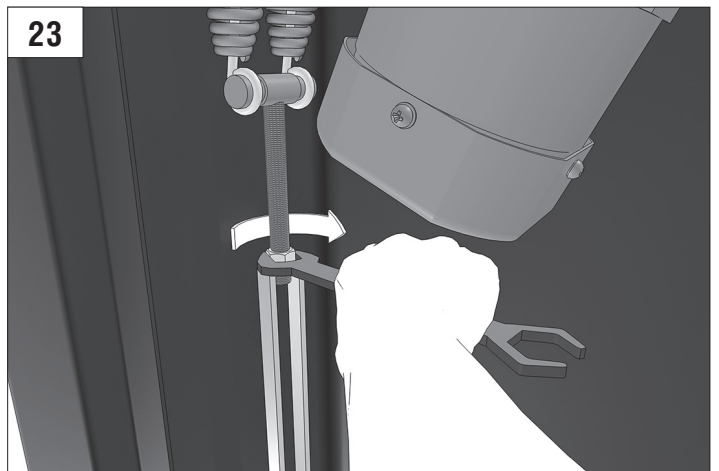

DOORHAN[®]

BARRIER PRO

Инструкция
Manual

© DoorHan, 04.2018

Стрела / BOOM				
	3м/3m	4м/4m	5м/5m	6м/6m
BOOM-R	-	BR11	BR11+BR13	BR11+BR11
BOOM	BR12	BR11	BR11+BR13	BR11+BR11
BOOM-LED	BR12	BR11	BR11+BR13	BR11+BR11
DH-ENDFOOT	-	BR11+BR13	BR11+BR11	-
DH-SKIRT	-	BR11+BR13	BR11+BR11	-

Характеристики / Characteristics	Показатели / Units
Максимальная длина стрелы / Maximum boom length	6 м / 3 м (Barrier-PRO-RPD) 6 м / 3 м (Barrier-PRO-RPD)
Максимальное время открытия (закрытия) / Maximum opening (closing) time	6 с / 2,5 с (Barrier-PRO-RPD) 6 sec / 2,5 sec (Barrier-PRO-RPD)
Питающее напряжение / Supply voltage	220–240 В / 50 Гц 220–240 V / 50 Hz
Тип стрелы / Boom type	жесткая / rigid
Интенсивность использования (при +20 °С) / Use intensity (at 20 °C)	70 %
Частота вращения двигателя / Motor rotation speed	1 400 об/мин 1 400 rpm
Термозащита / Thermal protection	120 °C
Диапазон рабочих температур / Working temperature range	-40...+55 °C
Номинальная мощность / Rated power	300 Вт / W
Класс защиты / Protection class	IP 54