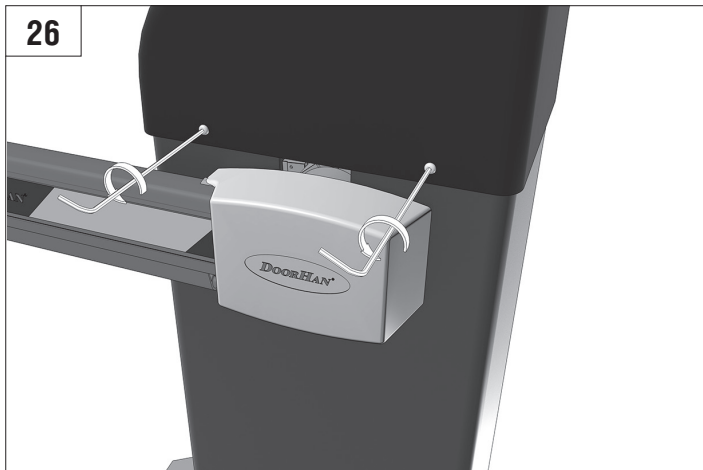

DOORHAN[®]

BARRIER PRO

Инструкция
Manual

© DoorHan, 04.2018

Стрела / BOOM				
	3м/3m	4м/4m	5м/5m	6м/6m
BOOM-R	-	BR11	BR11+BR13	BR11+BR11
BOOM	BR12	BR11	BR11+BR13	BR11+BR11
BOOM-LED	BR12	BR11	BR11+BR13	BR11+BR11
DH-ENDFOOT	-	BR11+BR13	BR11+BR11	-
DH-SKIRT	-	BR11+BR13	BR11+BR11	-

Характеристики / Characteristics	Показатели / Units
Максимальная длина стрелы / Maximum boom length	6 м / 3 м (Barrier-PRO-RPD) 6 м / 3 м (Barrier-PRO-RPD)
Максимальное время открытия (закрытия) / Maximum opening (closing) time	6 с / 2,5 с (Barrier-PRO-RPD) 6 sec / 2,5 sec (Barrier-PRO-RPD)
Питающее напряжение / Supply voltage	220–240 В / 50 Гц 220–240 V / 50 Hz
Тип стрелы / Boom type	жесткая / rigid
Интенсивность использования (при +20 °С) / Use intensity (at 20 °C)	70 %
Частота вращения двигателя / Motor rotation speed	1 400 об/мин 1 400 rpm
Термозащита / Thermal protection	120 °C
Диапазон рабочих температур / Working temperature range	-40...+55 °C
Номинальная мощность / Rated power	300 Вт / W
Класс защиты / Protection class	IP 54