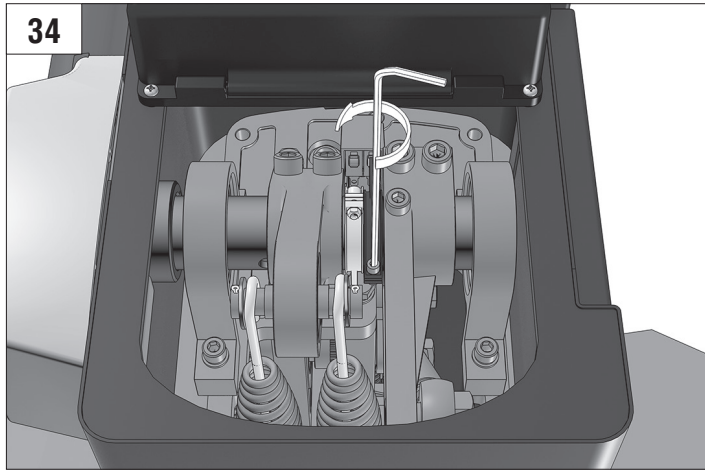

Характеристики / Characteristics	Показатели / Units
Максимальная длина стрелы / Maximum boom length	6 м / 3 м (Barrier-PRO-RPD) 6 м / 3 м (Barrier-PRO-RPD)
Максимальное время открытия (закрытия) / Maximum opening (closing) time	6 с / 2,5 с (Barrier-PRO-RPD) 6 sec / 2,5 sec (Barrier-PRO-RPD)
Питающее напряжение / Supply voltage	220–240 В / 50 Гц 220–240 V / 50 Hz
Тип стрелы / Boom type	жесткая / rigid
Интенсивность использования (при +20 °С) / Use intensity (at 20 °C)	70 %
Частота вращения двигателя / Motor rotation speed	1 400 об/мин 1 400 rpm
Термозащита / Thermal protection	120 °C
Диапазон рабочих температур / Working temperature range	-40...+55 °C
Номинальная мощность / Rated power	300 Вт / W
Класс защиты / Protection class	IP 54