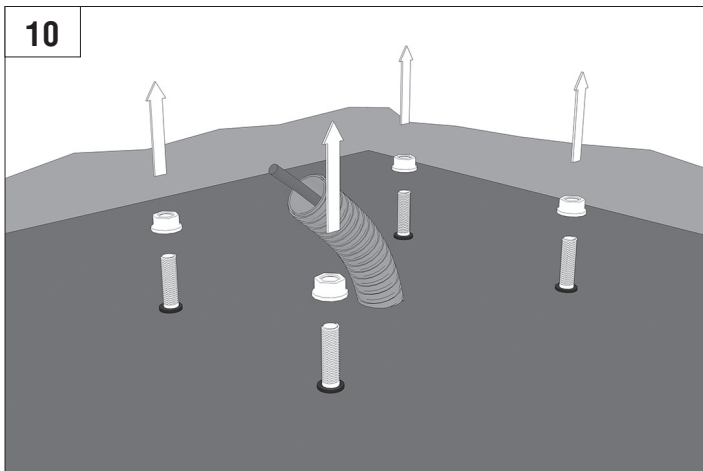

DOORHAN[®]

BARRIER PRO

Инструкция
Manual

© DoorHan, 04.2018

Стрела / BOOM				
	3м/3m	4м/4m	5м/5m	6м/6m
BOOM-R	-	BR11	BR11+BR13	BR11+BR11
BOOM	BR12	BR11	BR11+BR13	BR11+BR11
BOOM-LED	BR12	BR11	BR11+BR13	BR11+BR11
DH-ENDFOOT	-	BR11+BR13	BR11+BR11	-
DH-SKIRT	-	BR11+BR13	BR11+BR11	-

Характеристики / Characteristics	Показатели / Units
Максимальная длина стрелы / Maximum boom length	6 м / 3 м (Barrier-PRO-RPD) 6 м / 3 м (Barrier-PRO-RPD)
Максимальное время открытия (закрытия) / Maximum opening (closing) time	6 с / 2,5 с (Barrier-PRO-RPD) 6 sec / 2,5 sec (Barrier-PRO-RPD)
Питающее напряжение / Supply voltage	220–240 В / 50 Гц 220–240 V / 50 Hz
Тип стрелы / Boom type	жесткая / rigid
Интенсивность использования (при +20 °С) / Use intensity (at 20 °C)	70 %
Частота вращения двигателя / Motor rotation speed	1 400 об/мин 1 400 rpm
Термозащита / Thermal protection	120 °C
Диапазон рабочих температур / Working temperature range	-40...+55 °C
Номинальная мощность / Rated power	300 Вт / W
Класс защиты / Protection class	IP 54