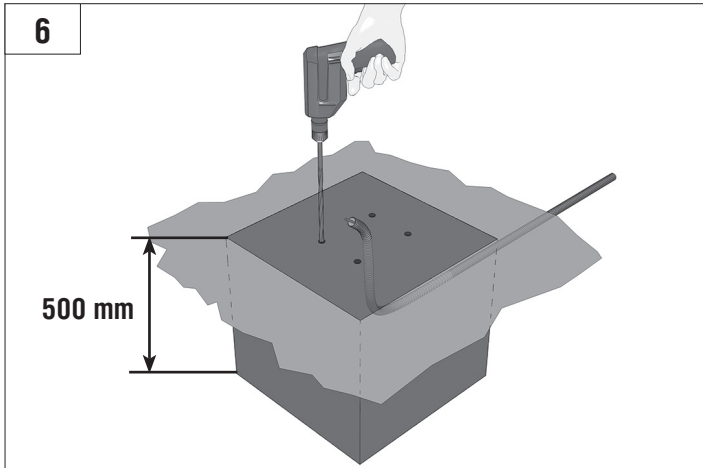

DOORHAN[®]

BARRIER PRO

Инструкция
Manual

© DoorHan, 04.2018

Стрела / BOOM				
	3м/3m	4м/4m	5м/5m	6м/6m
BOOM-R	-	BR11	BR11+BR13	BR11+BR11
BOOM	BR12	BR11	BR11+BR13	BR11+BR11
BOOM-LED	BR12	BR11	BR11+BR13	BR11+BR11
DH-ENDFOOT	-	BR11+BR13	BR11+BR11	-
DH-SKIRT	-	BR11+BR13	BR11+BR11	-

Характеристики / Characteristics	Показатели / Units
Максимальная длина стрелы / Maximum boom length	6 м / 3 м (Barrier-PRO-RPD) 6 м / 3 м (Barrier-PRO-RPD)
Максимальное время открытия (закрытия) / Maximum opening (closing) time	6 с / 2,5 с (Barrier-PRO-RPD) 6 sec / 2,5 sec (Barrier-PRO-RPD)
Питающее напряжение / Supply voltage	220–240 В / 50 Гц 220–240 V / 50 Hz
Тип стрелы / Boom type	жесткая / rigid
Интенсивность использования (при +20 °С) / Use intensity (at 20 °C)	70 %
Частота вращения двигателя / Motor rotation speed	1 400 об/мин 1 400 rpm
Термозащита / Thermal protection	120 °C
Диапазон рабочих температур / Working temperature range	-40...+55 °C
Номинальная мощность / Rated power	300 Вт / W
Класс защиты / Protection class	IP 54