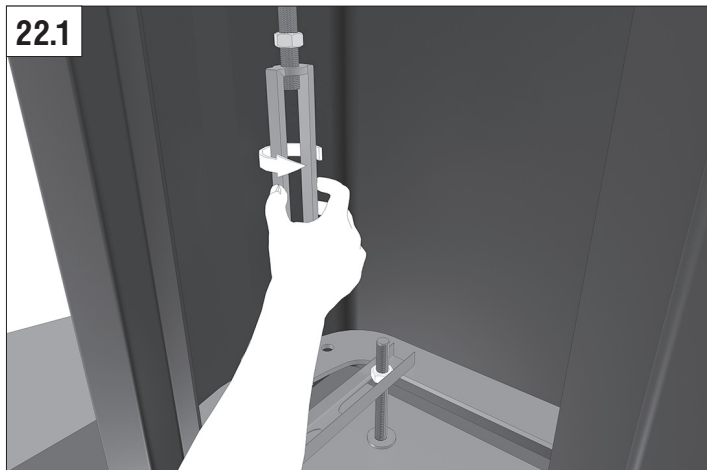

DOORHAN[®]

BARRIER PRO

Инструкция
Manual

© DoorHan, 04.2018

Стрела / BOOM				
	3м/3m	4м/4m	5м/5m	6м/6m
BOOM-R	-	BR11	BR11+BR13	BR11+BR11
BOOM	BR12	BR11	BR11+BR13	BR11+BR11
BOOM-LED	BR12	BR11	BR11+BR13	BR11+BR11
DH-ENDFOOT	-	BR11+BR13	BR11+BR11	-
DH-SKIRT	-	BR11+BR13	BR11+BR11	-

Характеристики / Characteristics	Показатели / Units
Максимальная длина стрелы / Maximum boom length	6 м / 3 м (Barrier-PRO-RPD) 6 м / 3 м (Barrier-PRO-RPD)
Максимальное время открытия (закрытия) / Maximum opening (closing) time	6 с / 2,5 с (Barrier-PRO-RPD) 6 sec / 2,5 sec (Barrier-PRO-RPD)
Питающее напряжение / Supply voltage	220–240 В / 50 Гц 220–240 V / 50 Hz
Тип стрелы / Boom type	жесткая / rigid
Интенсивность использования (при +20 °С) / Use intensity (at 20 °C)	70 %
Частота вращения двигателя / Motor rotation speed	1 400 об/мин 1 400 rpm
Термозащита / Thermal protection	120 °C
Диапазон рабочих температур / Working temperature range	-40...+55 °C
Номинальная мощность / Rated power	300 Вт / W
Класс защиты / Protection class	IP 54