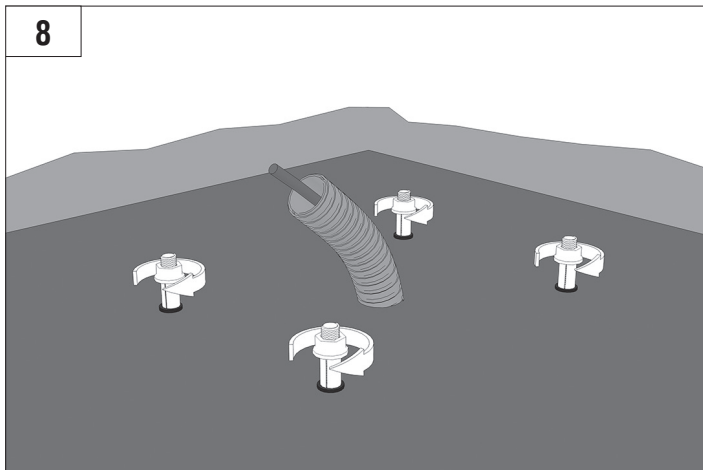

DOORHAN[®]

BARRIER PRO

Инструкция
Manual

© DoorHan, 04.2018

Стрела / BOOM				
	3м/3m	4м/4m	5м/5m	6м/6m
BOOM-R	-	BR11	BR11+BR13	BR11+BR11
BOOM	BR12	BR11	BR11+BR13	BR11+BR11
BOOM-LED	BR12	BR11	BR11+BR13	BR11+BR11
DH-ENDFOOT	-	BR11+BR13	BR11+BR11	-
DH-SKIRT	-	BR11+BR13	BR11+BR11	-

Характеристики / Characteristics	Показатели / Units
Максимальная длина стрелы / Maximum boom length	6 м / 3 м (Barrier-PRO-RPD) 6 м / 3 м (Barrier-PRO-RPD)
Максимальное время открытия (закрытия) / Maximum opening (closing) time	6 с / 2,5 с (Barrier-PRO-RPD) 6 sec / 2,5 sec (Barrier-PRO-RPD)
Питающее напряжение / Supply voltage	220–240 В / 50 Гц 220–240 V / 50 Hz
Тип стрелы / Boom type	жесткая / rigid
Интенсивность использования (при +20 °С) / Use intensity (at 20 °C)	70 %
Частота вращения двигателя / Motor rotation speed	1 400 об/мин 1 400 rpm
Термозащита / Thermal protection	120 °C
Диапазон рабочих температур / Working temperature range	-40...+55 °C
Номинальная мощность / Rated power	300 Вт / W
Класс защиты / Protection class	IP 54