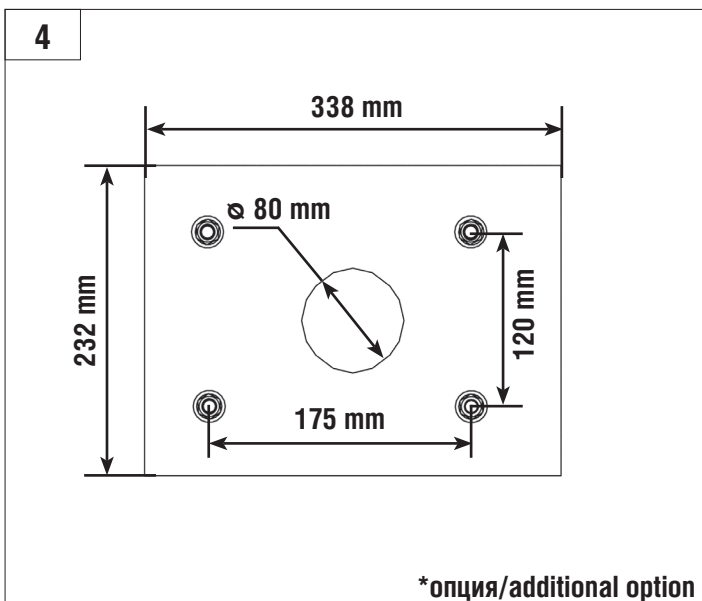

DOORHAN[®]

BARRIER PRO

Инструкция
Manual

© DoorHan, 04.2018

Стрела / BOOM				
	3м/3m	4м/4m	5м/5m	6м/6m
BOOM-R	-	BR11	BR11+BR13	BR11+BR11
BOOM	BR12	BR11	BR11+BR13	BR11+BR11
BOOM-LED	BR12	BR11	BR11+BR13	BR11+BR11
DH-ENDFOOT	-	BR11+BR13	BR11+BR11	-
DH-SKIRT	-	BR11+BR13	BR11+BR11	-

Характеристики / Characteristics	Показатели / Units
Максимальная длина стрелы / Maximum boom length	6 м / 3 м (Barrier-PRO-RPD) 6 м / 3 м (Barrier-PRO-RPD)
Максимальное время открытия (закрытия) / Maximum opening (closing) time	6 с / 2,5 с (Barrier-PRO-RPD) 6 sec / 2,5 sec (Barrier-PRO-RPD)
Питающее напряжение / Supply voltage	220–240 В / 50 Гц 220–240 V / 50 Hz
Тип стрелы / Boom type	жесткая / rigid
Интенсивность использования (при +20 °С) / Use intensity (at 20 °C)	70 %
Частота вращения двигателя / Motor rotation speed	1 400 об/мин 1 400 rpm
Термозащита / Thermal protection	120 °C
Диапазон рабочих температур / Working temperature range	-40...+55 °C
Номинальная мощность / Rated power	300 Вт / W
Класс защиты / Protection class	IP 54