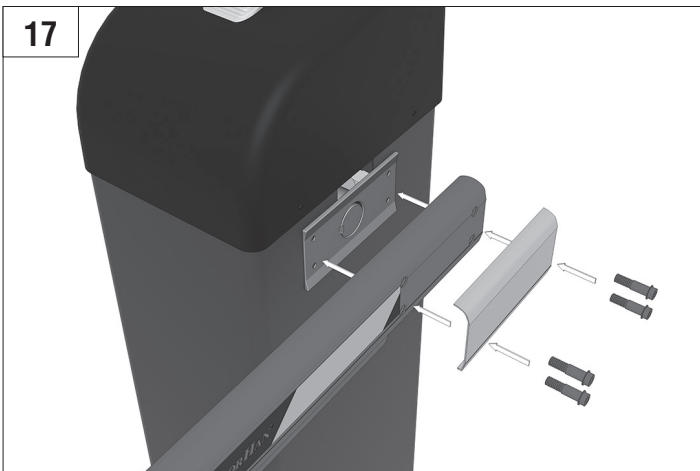

DOORHAN[®]

BARRIER PRO

Инструкция
Manual

© DoorHan, 04.2018

Стрела / BOOM				
	3м/3m	4м/4m	5м/5m	6м/6m
BOOM-R	-	BR11	BR11+BR13	BR11+BR11
BOOM	BR12	BR11	BR11+BR13	BR11+BR11
BOOM-LED	BR12	BR11	BR11+BR13	BR11+BR11
DH-ENDFOOT	-	BR11+BR13	BR11+BR11	-
DH-SKIRT	-	BR11+BR13	BR11+BR11	-

Характеристики / Characteristics	Показатели / Units
Максимальная длина стрелы / Maximum boom length	6 м / 3 м (Barrier-PRO-RPD) 6 м / 3 м (Barrier-PRO-RPD)
Максимальное время открытия (закрытия) / Maximum opening (closing) time	6 с / 2,5 с (Barrier-PRO-RPD) 6 sec / 2,5 sec (Barrier-PRO-RPD)
Питающее напряжение / Supply voltage	220–240 В / 50 Гц 220–240 V / 50 Hz
Тип стрелы / Boom type	жесткая / rigid
Интенсивность использования (при +20 °С) / Use intensity (at 20 °C)	70 %
Частота вращения двигателя / Motor rotation speed	1 400 об/мин 1 400 rpm
Термозащита / Thermal protection	120 °C
Диапазон рабочих температур / Working temperature range	-40...+55 °C
Номинальная мощность / Rated power	300 Вт / W
Класс защиты / Protection class	IP 54