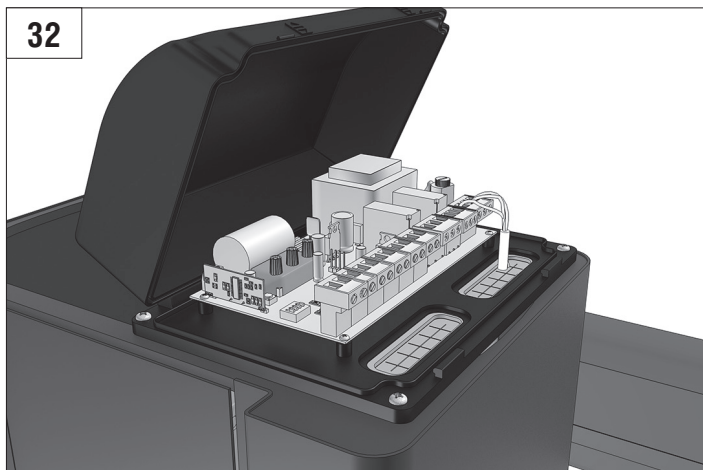

DOORHAN[®]

BARRIER PRO

Инструкция
Manual

© DoorHan, 04.2018

Стрела / BOOM				
	3м/3m	4м/4m	5м/5m	6м/6m
BOOM-R	-	BR11	BR11+BR13	BR11+BR11
BOOM	BR12	BR11	BR11+BR13	BR11+BR11
BOOM-LED	BR12	BR11	BR11+BR13	BR11+BR11
DH-ENDFOOT	-	BR11+BR13	BR11+BR11	-
DH-SKIRT	-	BR11+BR13	BR11+BR11	-

Характеристики / Characteristics	Показатели / Units
Максимальная длина стрелы / Maximum boom length	6 м / 3 м (Barrier-PRO-RPD) 6 м / 3 м (Barrier-PRO-RPD)
Максимальное время открытия (закрытия) / Maximum opening (closing) time	6 с / 2,5 с (Barrier-PRO-RPD) 6 sec / 2,5 sec (Barrier-PRO-RPD)
Питающее напряжение / Supply voltage	220–240 В / 50 Гц 220–240 V / 50 Hz
Тип стрелы / Boom type	жесткая / rigid
Интенсивность использования (при +20 °С) / Use intensity (at 20 °C)	70 %
Частота вращения двигателя / Motor rotation speed	1 400 об/мин 1 400 rpm
Термозащита / Thermal protection	120 °C
Диапазон рабочих температур / Working temperature range	-40...+55 °C
Номинальная мощность / Rated power	300 Вт / W
Класс защиты / Protection class	IP 54