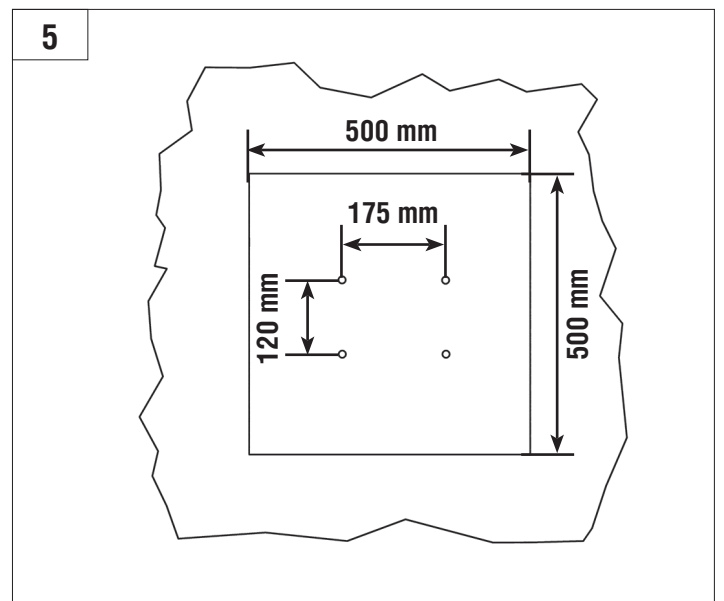

DOORHAN[®]

BARRIER PRO

Инструкция
Manual

© DoorHan, 04.2018

Стрела / BOOM				
	3м/3m	4м/4m	5м/5m	6м/6m
BOOM-R	-	BR11	BR11+BR13	BR11+BR11
BOOM	BR12	BR11	BR11+BR13	BR11+BR11
BOOM-LED	BR12	BR11	BR11+BR13	BR11+BR11
DH-ENDFOOT	-	BR11+BR13	BR11+BR11	-
DH-SKIRT	-	BR11+BR13	BR11+BR11	-

Характеристики / Characteristics	Показатели / Units
Максимальная длина стрелы / Maximum boom length	6 м / 3 м (Barrier-PRO-RPD) 6 м / 3 м (Barrier-PRO-RPD)
Максимальное время открытия (закрытия) / Maximum opening (closing) time	6 с / 2,5 с (Barrier-PRO-RPD) 6 sec / 2,5 sec (Barrier-PRO-RPD)
Питающее напряжение / Supply voltage	220–240 В / 50 Гц 220–240 V / 50 Hz
Тип стрелы / Boom type	жесткая / rigid
Интенсивность использования (при +20 °С) / Use intensity (at 20 °C)	70 %
Частота вращения двигателя / Motor rotation speed	1 400 об/мин 1 400 rpm
Термозащита / Thermal protection	120 °C
Диапазон рабочих температур / Working temperature range	-40...+55 °C
Номинальная мощность / Rated power	300 Вт / W
Класс защиты / Protection class	IP 54