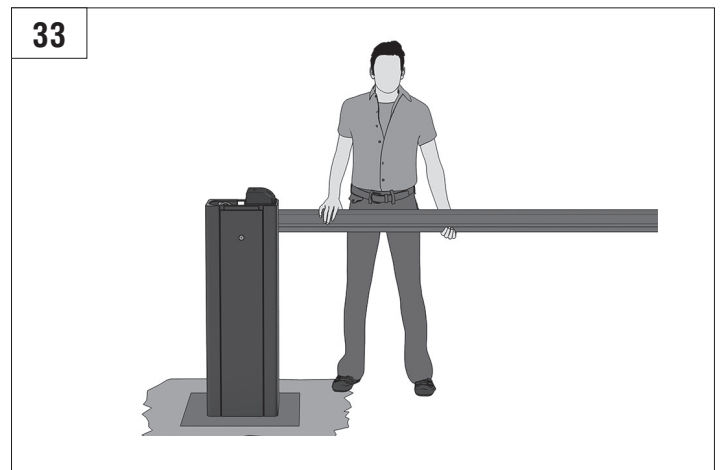

DOORHAN[®]

BARRIER PRO

Инструкция
Manual

© DoorHan, 04.2018

Стрела / BOOM				
	3м/3m	4м/4m	5м/5m	6м/6m
BOOM-R	-	BR11	BR11+BR13	BR11+BR11
BOOM	BR12	BR11	BR11+BR13	BR11+BR11
BOOM-LED	BR12	BR11	BR11+BR13	BR11+BR11
DH-ENDFOOT	-	BR11+BR13	BR11+BR11	-
DH-SKIRT	-	BR11+BR13	BR11+BR11	-

Характеристики / Characteristics	Показатели / Units
Максимальная длина стрелы / Maximum boom length	6 м / 3 м (Barrier-PRO-RPD) 6 м / 3 м (Barrier-PRO-RPD)
Максимальное время открытия (закрытия) / Maximum opening (closing) time	6 с / 2,5 с (Barrier-PRO-RPD) 6 sec / 2,5 sec (Barrier-PRO-RPD)
Питающее напряжение / Supply voltage	220–240 В / 50 Гц 220–240 V / 50 Hz
Тип стрелы / Boom type	жесткая / rigid
Интенсивность использования (при +20 °С) / Use intensity (at 20 °C)	70 %
Частота вращения двигателя / Motor rotation speed	1 400 об/мин 1 400 rpm
Термозащита / Thermal protection	120 °C
Диапазон рабочих температур / Working temperature range	-40...+55 °C
Номинальная мощность / Rated power	300 Вт / W
Класс защиты / Protection class	IP 54