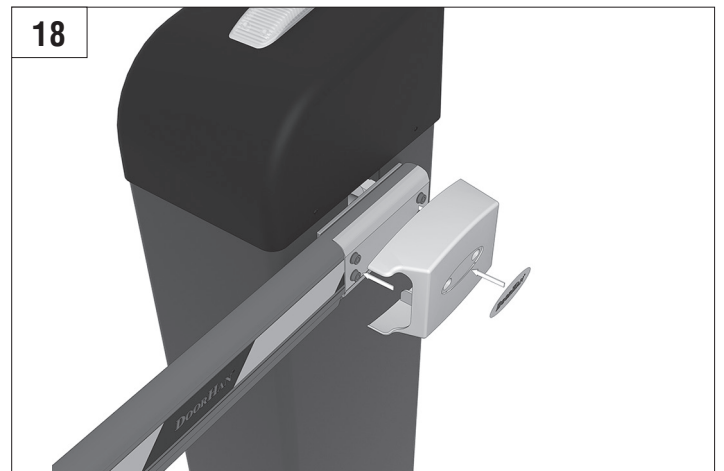

DOORHAN[®]

BARRIER PRO

Инструкция
Manual

© DoorHan, 04.2018

Стрела / BOOM				
	3м/3m	4м/4m	5м/5m	6м/6m
BOOM-R	-	BR11	BR11+BR13	BR11+BR11
BOOM	BR12	BR11	BR11+BR13	BR11+BR11
BOOM-LED	BR12	BR11	BR11+BR13	BR11+BR11
DH-ENDFOOT	-	BR11+BR13	BR11+BR11	-
DH-SKIRT	-	BR11+BR13	BR11+BR11	-

Характеристики / Characteristics	Показатели / Units
Максимальная длина стрелы / Maximum boom length	6 м / 3 м (Barrier-PRO-RPD) 6 м / 3 м (Barrier-PRO-RPD)
Максимальное время открытия (закрытия) / Maximum opening (closing) time	6 с / 2,5 с (Barrier-PRO-RPD) 6 sec / 2,5 sec (Barrier-PRO-RPD)
Питающее напряжение / Supply voltage	220–240 В / 50 Гц 220–240 V / 50 Hz
Тип стрелы / Boom type	жесткая / rigid
Интенсивность использования (при +20 °С) / Use intensity (at 20 °C)	70 %
Частота вращения двигателя / Motor rotation speed	1 400 об/мин 1 400 rpm
Термозащита / Thermal protection	120 °C
Диапазон рабочих температур / Working temperature range	-40...+55 °C
Номинальная мощность / Rated power	300 Вт / W
Класс защиты / Protection class	IP 54