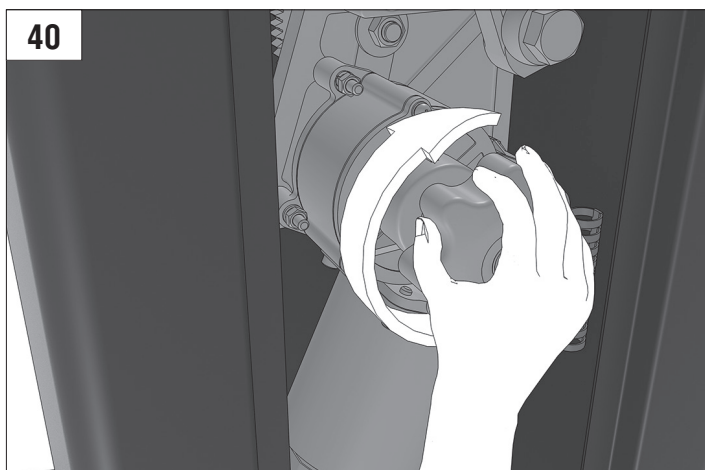

Характеристики / Characteristics	Показатели / Units
Максимальная длина стрелы / Maximum boom length	6 м / 3 м (Barrier-PRO-RPD) 6 м / 3 м (Barrier-PRO-RPD)
Максимальное время открытия (закрытия) / Maximum opening (closing) time	6 с / 2,5 с (Barrier-PRO-RPD) 6 sec / 2,5 sec (Barrier-PRO-RPD)
Питающее напряжение / Supply voltage	220–240 В / 50 Гц 220–240 V / 50 Hz
Тип стрелы / Boom type	жесткая / rigid
Интенсивность использования (при +20 °С) / Use intensity (at 20 °C)	70 %
Частота вращения двигателя / Motor rotation speed	1 400 об/мин 1 400 rpm
Термозащита / Thermal protection	120 °C
Диапазон рабочих температур / Working temperature range	-40...+55 °C
Номинальная мощность / Rated power	300 Вт / W
Класс защиты / Protection class	IP 54