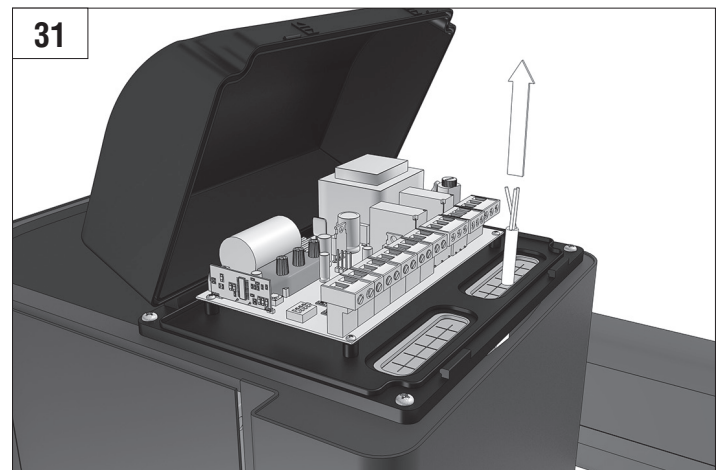

DOORHAN[®]

BARRIER PRO

Инструкция
Manual

© DoorHan, 04.2018

Стрела / BOOM				
	3м/3m	4м/4m	5м/5m	6м/6m
BOOM-R	-	BR11	BR11+BR13	BR11+BR11
BOOM	BR12	BR11	BR11+BR13	BR11+BR11
BOOM-LED	BR12	BR11	BR11+BR13	BR11+BR11
DH-ENDFOOT	-	BR11+BR13	BR11+BR11	-
DH-SKIRT	-	BR11+BR13	BR11+BR11	-

Характеристики / Characteristics	Показатели / Units
Максимальная длина стрелы / Maximum boom length	6 м / 3 м (Barrier-PRO-RPD) 6 м / 3 м (Barrier-PRO-RPD)
Максимальное время открытия (закрытия) / Maximum opening (closing) time	6 с / 2,5 с (Barrier-PRO-RPD) 6 sec / 2,5 sec (Barrier-PRO-RPD)
Питающее напряжение / Supply voltage	220–240 В / 50 Гц 220–240 V / 50 Hz
Тип стрелы / Boom type	жесткая / rigid
Интенсивность использования (при +20 °С) / Use intensity (at 20 °C)	70 %
Частота вращения двигателя / Motor rotation speed	1 400 об/мин 1 400 rpm
Термозащита / Thermal protection	120 °C
Диапазон рабочих температур / Working temperature range	-40...+55 °C
Номинальная мощность / Rated power	300 Вт / W
Класс защиты / Protection class	IP 54