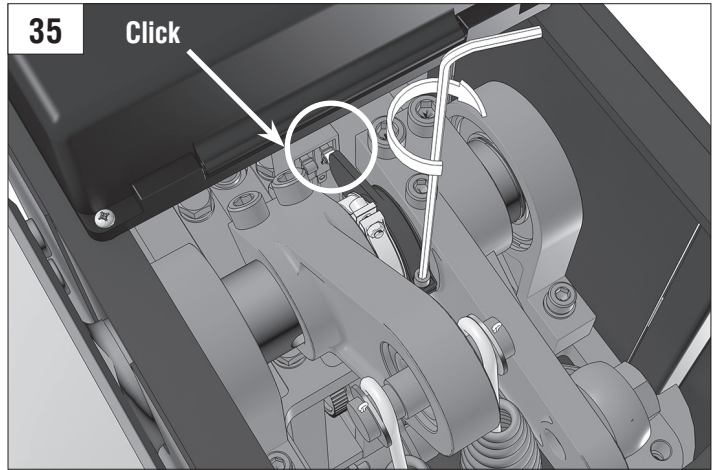

Характеристики / Characteristics	Показатели / Units
Максимальная длина стрелы / Maximum boom length	6 м / 3 м (Barrier-PRO-RPD) 6 м / 3 м (Barrier-PRO-RPD)
Максимальное время открытия (закрытия) / Maximum opening (closing) time	6 с / 2,5 с (Barrier-PRO-RPD) 6 sec / 2,5 sec (Barrier-PRO-RPD)
Питающее напряжение / Supply voltage	220–240 В / 50 Гц 220–240 V / 50 Hz
Тип стрелы / Boom type	жесткая / rigid
Интенсивность использования (при +20 °С) / Use intensity (at 20 °C)	70 %
Частота вращения двигателя / Motor rotation speed	1 400 об/мин 1 400 rpm
Термозащита / Thermal protection	120 °C
Диапазон рабочих температур / Working temperature range	-40...+55 °C
Номинальная мощность / Rated power	300 Вт / W
Класс защиты / Protection class	IP 54