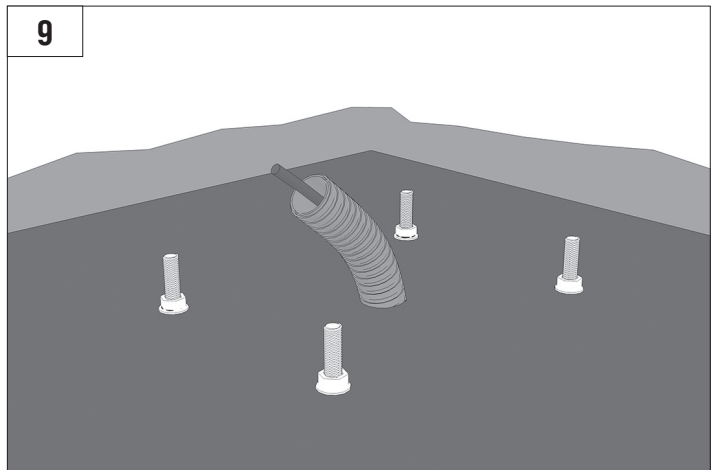

DOORHAN[®]

BARRIER PRO

Инструкция
Manual

© DoorHan, 04.2018

Стрела / BOOM				
	3м/3m	4м/4m	5м/5m	6м/6m
BOOM-R	-	BR11	BR11+BR13	BR11+BR11
BOOM	BR12	BR11	BR11+BR13	BR11+BR11
BOOM-LED	BR12	BR11	BR11+BR13	BR11+BR11
DH-ENDFOOT	-	BR11+BR13	BR11+BR11	-
DH-SKIRT	-	BR11+BR13	BR11+BR11	-

Характеристики / Characteristics	Показатели / Units
Максимальная длина стрелы / Maximum boom length	6 м / 3 м (Barrier-PRO-RPD) 6 м / 3 м (Barrier-PRO-RPD)
Максимальное время открытия (закрытия) / Maximum opening (closing) time	6 с / 2,5 с (Barrier-PRO-RPD) 6 sec / 2,5 sec (Barrier-PRO-RPD)
Питающее напряжение / Supply voltage	220–240 В / 50 Гц 220–240 V / 50 Hz
Тип стрелы / Boom type	жесткая / rigid
Интенсивность использования (при +20 °С) / Use intensity (at 20 °C)	70 %
Частота вращения двигателя / Motor rotation speed	1 400 об/мин 1 400 rpm
Термозащита / Thermal protection	120 °C
Диапазон рабочих температур / Working temperature range	-40...+55 °C
Номинальная мощность / Rated power	300 Вт / W
Класс защиты / Protection class	IP 54