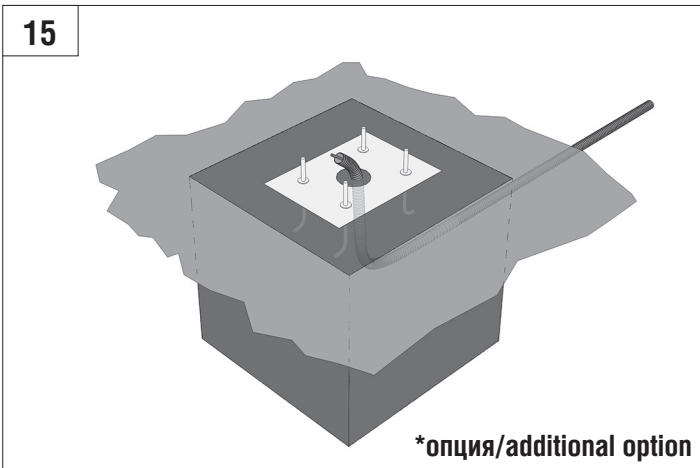

DOORHAN[®]

BARRIER PRO

Инструкция
Manual

© DoorHan, 04.2018

Стрела / BOOM				
	3м/3m	4м/4m	5м/5m	6м/6m
BOOM-R	-	BR11	BR11+BR13	BR11+BR11
BOOM	BR12	BR11	BR11+BR13	BR11+BR11
BOOM-LED	BR12	BR11	BR11+BR13	BR11+BR11
DH-ENDFOOT	-	BR11+BR13	BR11+BR11	-
DH-SKIRT	-	BR11+BR13	BR11+BR11	-

Характеристики / Characteristics	Показатели / Units
Максимальная длина стрелы / Maximum boom length	6 м / 3 м (Barrier-PRO-RPD) 6 м / 3 м (Barrier-PRO-RPD)
Максимальное время открытия (закрытия) / Maximum opening (closing) time	6 с / 2,5 с (Barrier-PRO-RPD) 6 sec / 2,5 sec (Barrier-PRO-RPD)
Питающее напряжение / Supply voltage	220–240 В / 50 Гц 220–240 V / 50 Hz
Тип стрелы / Boom type	жесткая / rigid
Интенсивность использования (при +20 °С) / Use intensity (at 20 °C)	70 %
Частота вращения двигателя / Motor rotation speed	1 400 об/мин 1 400 rpm
Термозащита / Thermal protection	120 °C
Диапазон рабочих температур / Working temperature range	-40...+55 °C
Номинальная мощность / Rated power	300 Вт / W
Класс защиты / Protection class	IP 54