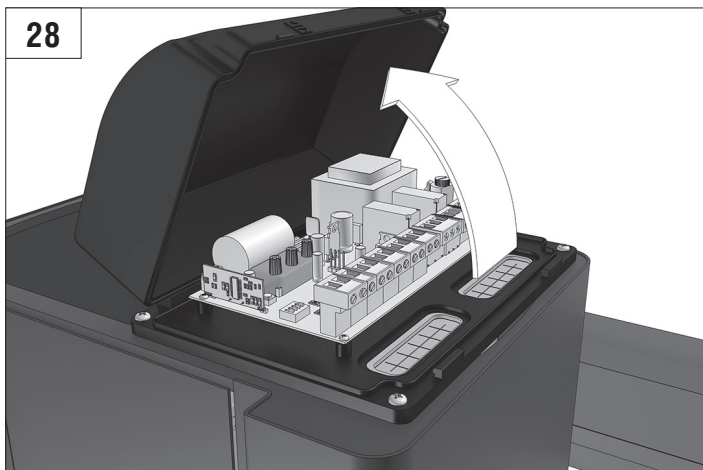

DOORHAN[®]

BARRIER PRO

Инструкция
Manual

© DoorHan, 04.2018

Стрела / BOOM				
	3м/3m	4м/4m	5м/5m	6м/6m
BOOM-R	-	BR11	BR11+BR13	BR11+BR11
BOOM	BR12	BR11	BR11+BR13	BR11+BR11
BOOM-LED	BR12	BR11	BR11+BR13	BR11+BR11
DH-ENDFOOT	-	BR11+BR13	BR11+BR11	-
DH-SKIRT	-	BR11+BR13	BR11+BR11	-

Характеристики / Characteristics	Показатели / Units
Максимальная длина стрелы / Maximum boom length	6 м / 3 м (Barrier-PRO-RPD) 6 м / 3 м (Barrier-PRO-RPD)
Максимальное время открытия (закрытия) / Maximum opening (closing) time	6 с / 2,5 с (Barrier-PRO-RPD) 6 sec / 2,5 sec (Barrier-PRO-RPD)
Питающее напряжение / Supply voltage	220–240 В / 50 Гц 220–240 V / 50 Hz
Тип стрелы / Boom type	жесткая / rigid
Интенсивность использования (при +20 °С) / Use intensity (at 20 °C)	70 %
Частота вращения двигателя / Motor rotation speed	1 400 об/мин 1 400 rpm
Термозащита / Thermal protection	120 °C
Диапазон рабочих температур / Working temperature range	-40...+55 °C
Номинальная мощность / Rated power	300 Вт / W
Класс защиты / Protection class	IP 54