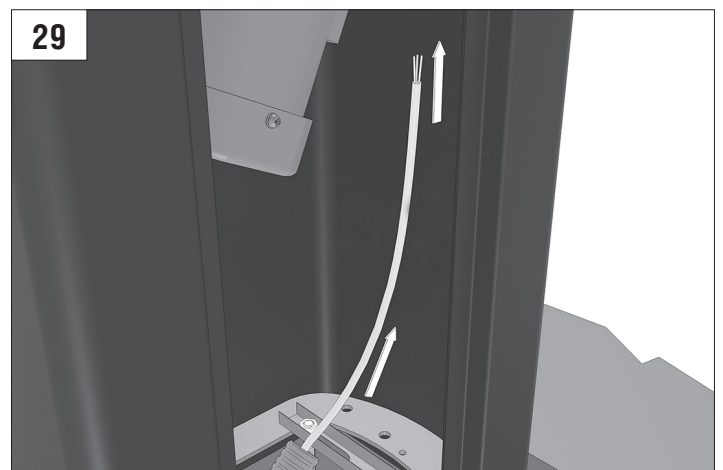

DOORHAN[®]

BARRIER PRO

Инструкция
Manual

© DoorHan, 04.2018

Стрела / BOOM				
	3м/3m	4м/4m	5м/5m	6м/6m
BOOM-R	-	BR11	BR11+BR13	BR11+BR11
BOOM	BR12	BR11	BR11+BR13	BR11+BR11
BOOM-LED	BR12	BR11	BR11+BR13	BR11+BR11
DH-ENDFOOT	-	BR11+BR13	BR11+BR11	-
DH-SKIRT	-	BR11+BR13	BR11+BR11	-

Характеристики / Characteristics	Показатели / Units
Максимальная длина стрелы / Maximum boom length	6 м / 3 м (Barrier-PRO-RPD) 6 м / 3 м (Barrier-PRO-RPD)
Максимальное время открытия (закрытия) / Maximum opening (closing) time	6 с / 2,5 с (Barrier-PRO-RPD) 6 sec / 2,5 sec (Barrier-PRO-RPD)
Питающее напряжение / Supply voltage	220–240 В / 50 Гц 220–240 V / 50 Hz
Тип стрелы / Boom type	жесткая / rigid
Интенсивность использования (при +20 °С) / Use intensity (at 20 °C)	70 %
Частота вращения двигателя / Motor rotation speed	1 400 об/мин 1 400 rpm
Термозащита / Thermal protection	120 °C
Диапазон рабочих температур / Working temperature range	-40...+55 °C
Номинальная мощность / Rated power	300 Вт / W
Класс защиты / Protection class	IP 54