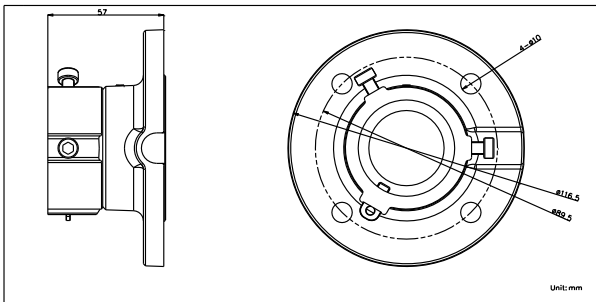

- Потолочный кронштейн должен быть установлен на плоской поверхности стены
- Стена, на которую устанавливается кронштейн, должна выдерживать вес предполагаемой камеры и аксессуаров в трехкратном размере
- Максимальная грузоподъемность кронштейна – 30кг

Размеры

*Изображения и спецификации могут быть изменены без дополнительного уведомления.

*За подробной информацией обращайтесь к вашему персональному менеджеру

Спецификации

Модель	DS-1663ZJ
Описание	Потолочный кронштейн
Цвет	Белый HiK
Назначение	Скоростные поворотные камеры
Материал	Алюминиевый сплав
Размеры	Ø 116.5 × 57мм
Вес (нетто)	0,38кг